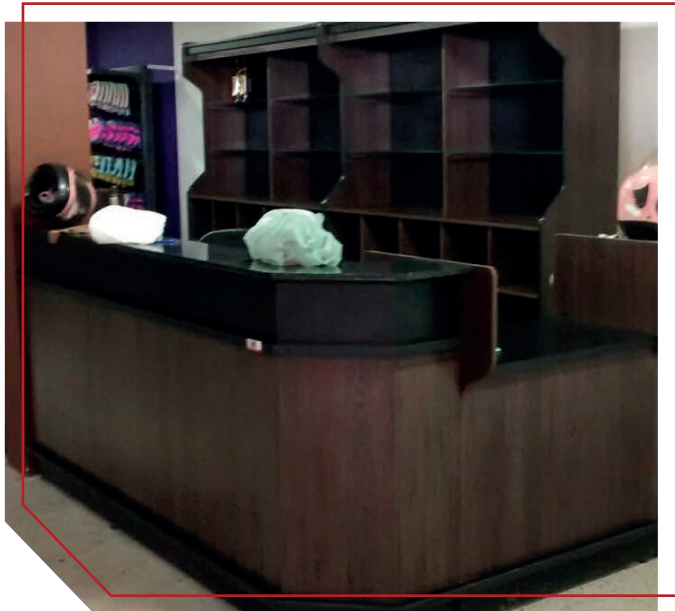

LINHA ADEGA

A linha Adega da A4 traz adegas expositoras que vão garantir uma exposição diferenciada para sua loja. Elas são extremamente duráveis e com designs que esbanjam beleza.

PONTA DE GÔNDOLA

A linha Ponta de Gôndola da A4 alia qualidade inquestionável, beleza e durabilidade na exposição de seus produtos, garantindo o destaque que eles merecem em sua loja.

FRENTE DE LOJA

A A4 oferece linhas especiais para a frente de loja com projetos conforme cada demanda. Expositores que fortalecem o atendimento, otimizam as vendas e agilizam as operações nos balcões.

LINHA MERCEARIA E EMPÓRIO