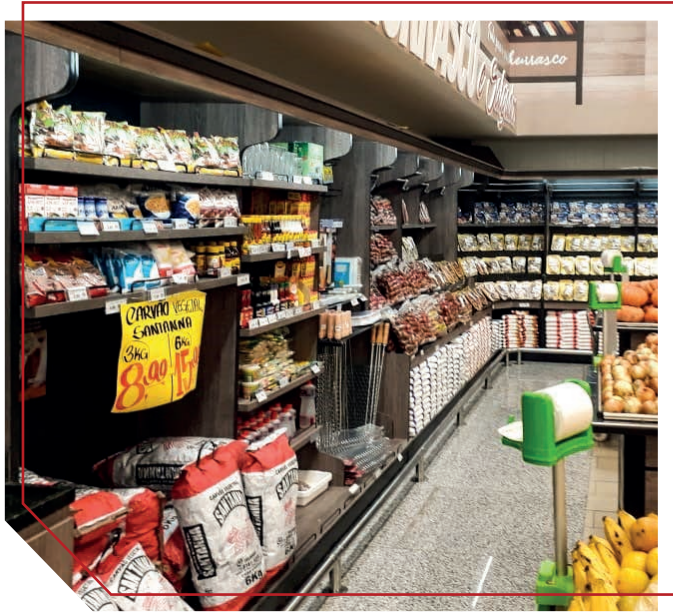

LINHA PADARIA

A linha Padaria da A4 é especialmente projetada para aliar praticidade e conforto ao estilo autoserviço ou balcão. Produtos bem expostos garantem praticidade ao cliente, além de deixarem o espaço extremamente atrativo.

LINHA CHURRASCO E EMBUTIDOS

A linha Churrasco e Embutidos da A4 é perfeita para reunir o mix de produtos para churrasco e embutidos ao lado do açougue de sua loja, tornando a experiência de compra mais prática e intuitiva.