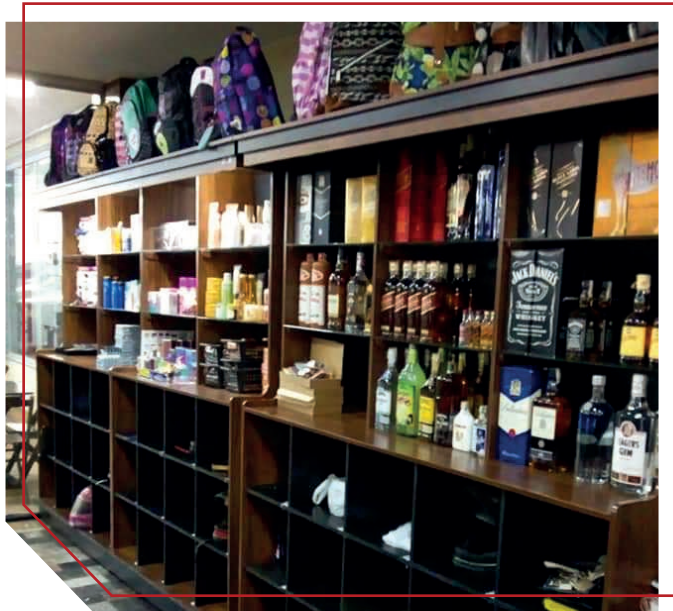

LINHA CHURRASCO E EMBUTIDOS

A linha Churrasco e Embutidos da A4 é perfeita para reunir o mix de produtos para churrasco e embutidos ao lado do açougue de sua loja, tornando a experiência de compra mais prática e intuitiva.

LINHA ADEGA

A linha Adega da A4 traz adegas expositoras que vão garantir uma exposição diferenciada para sua loja. Elas são extremamente duráveis e com designs que esbanjam beleza.

PONTA DE GÔNDOLA

A linha Ponta de Gôndola da A4 alia qualidade inquestionável, beleza e durabilidade na exposição de seus produtos, garantindo o destaque que eles merecem em sua loja.

FRENTE DE LOJA

A A4 oferece linhas especiais para a frente de loja com projetos conforme cada demanda. Expositores que fortalecem o atendimento, otimizam as vendas e agilizam as operações nos balcões.

LINHA MERCEARIA E EMPÓRIO