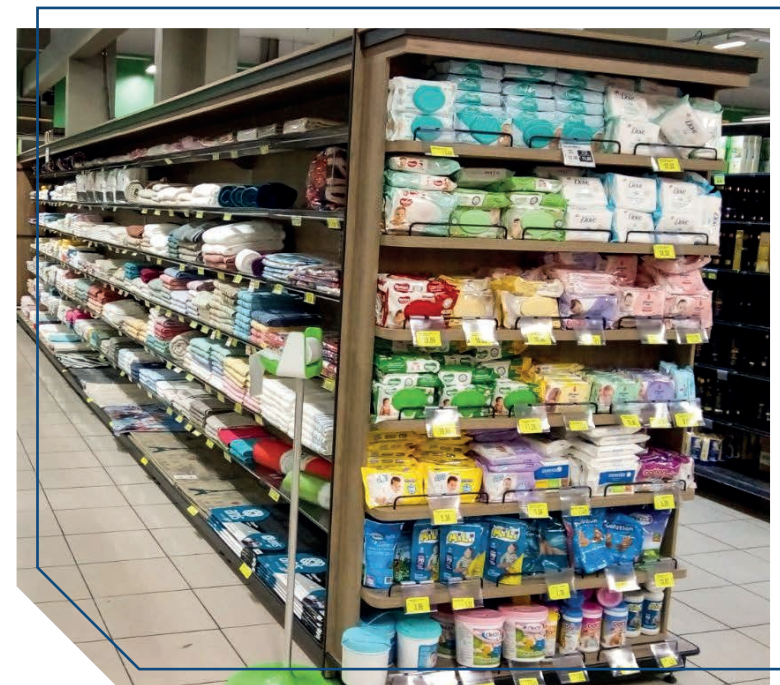

LINHA ADEGA

A linha Adega da A4 traz adegas expositoras que vão garantir uma exposição diferenciada para sua loja. Elas são extremamente duráveis e com designs que esbanjam beleza.

PONTA DE GÔNDOLA

A linha Ponta de Gôndola da A4 alia qualidade inquestionável, beleza e durabilidade na exposição de seus produtos, garantindo o destaque que eles merecem em sua loja.

A linha Merceria e Empório da A4 alia qualidade, robustez e um design que valoriza os produtos expostos. Proporcionando uma experiência de compra prática e agradável aos clientes.

LINHA PERSONALIZADA

A linha Personalizada da A4 traz expositores perfeitos para garantir a agilidade e o dinamismo que seus clientes precisam, tudo com o acabamento robusto e a beleza de nossos projetos.