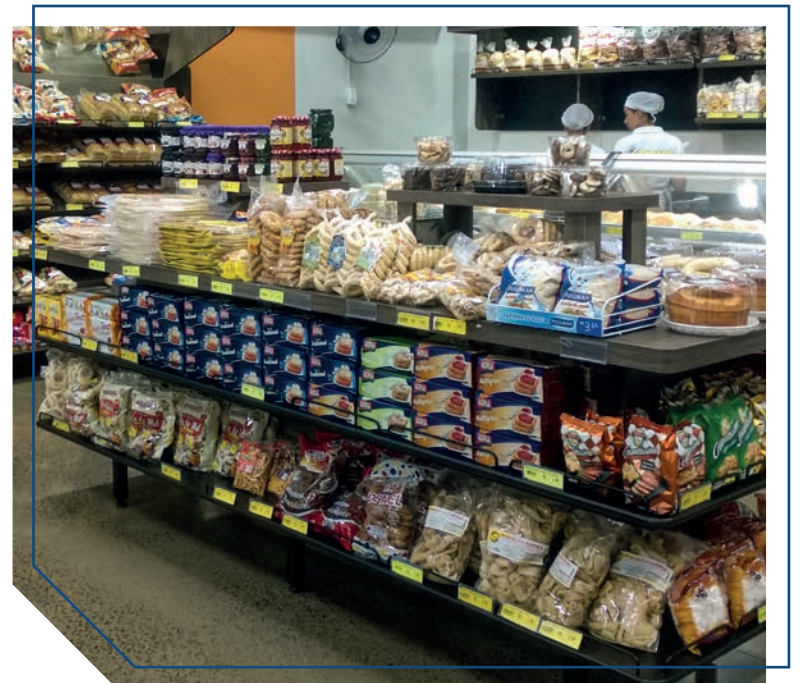

O SEU LUGAR. A SUA CASA !

LINHA HORTIFRÚTI

A linha Hortifrúti da A4 traz as melhores soluções em vascas laterais, centrais e complementares, com design arrojado em níveis específicos para frutas selecionadas.

LINHA PADARIA

A linha Padaria da A4 é especialmente projetada para aliar praticidade e conforto ao estilo autoserviço ou balcão. Produtos bem expostos garantem praticidade ao cliente, além de deixarem o espaço extremamente atrativo.

LINHA CHURRASCO E EMBUTIDOS

A linha Churrasco e Embutidos da A4 é perfeita para reunir o mix de produtos para churrasco e embutidos ao lado do açougue de sua loja, tornando a experiência de compra mais prática e intuitiva.