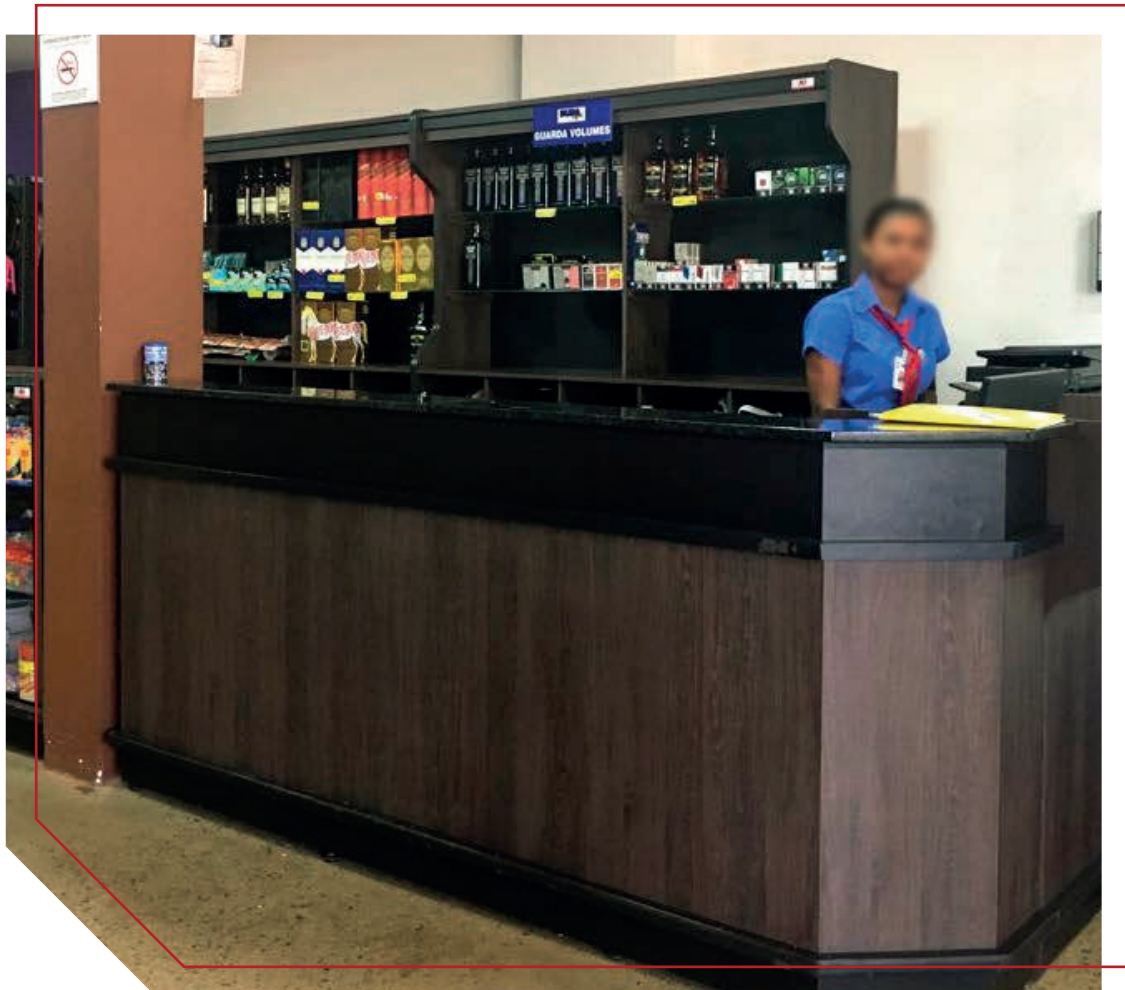

LINHA ADEGA

A linha Adega da A4 traz adegas expositoras que vão garantir uma exposição diferenciada para sua loja. Elas são extremamente duráveis e com designs que esbanjam beleza.

PONTA DE GÔNDOLA

A linha Ponta de Gôndola da A4 alia qualidade inquestionável, beleza e durabilidade na exposição de seus produtos, garantindo o destaque que eles merecem em sua loja.

FRENTE DE LOJA

A A4 oferece linhas especiais para a frente de loja com projetos conforme cada demanda. Expositores que fortalecem o atendimento, otimizam as vendas e agilizam as operações nos balcões.

LINHA MERCEARIA E EMPÓRIO