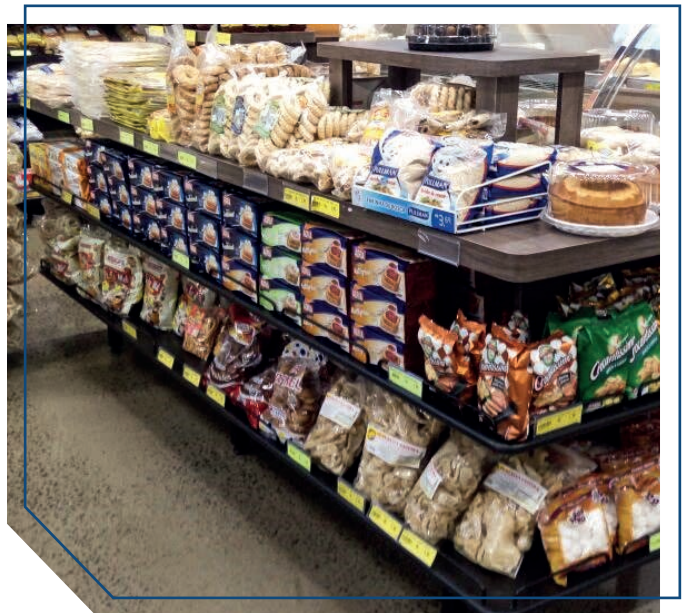

O SEU LUGAR. A SUA CASA !

LINHA HORTIFRÚTI

A linha Hortifrúti da A4 traz as melhores soluções em vascas laterais, centrais e complementares, com design arrojado em níveis específicos para frutas selecionadas.

LINHA PADARIA

A linha Padaria da A4 é especialmente projetada para aliar praticidade e conforto ao estilo autoserviço ou balcão. Produtos bem expostos garantem praticidade ao cliente, além de deixarem o espaço extremamente atrativo.

LINHA CHURRASCO E EMBUTIDOS

A linha Churrasco e Embutidos da A4 é perfeita para reunir o mix de produtos para churrasco e embutidos ao lado do açougue de sua loja, tornando a experiência de compra mais prática e intuitiva.