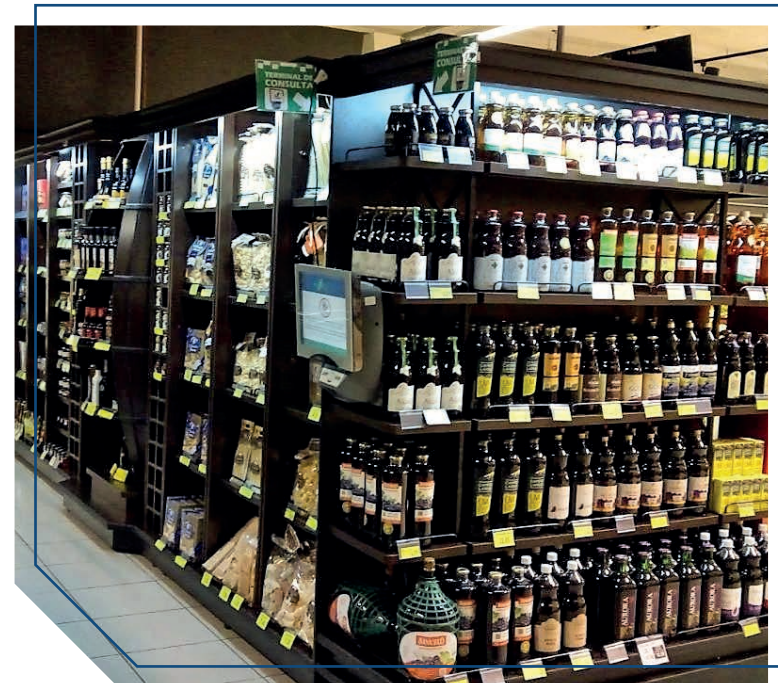

O SEU LUGAR. A SUA CASA !

LINHA HORTIFRÚTI

A linha Hortifrúti da A4 traz as melhores soluções em vascas laterais, centrais e complementares, com design arrojado em níveis específicos para frutas selecionadas.

LINHA PADARIA

A linha Padaria da A4 é especialmente projetada para aliar praticidade e conforto ao estilo autoserviço ou balcão. Produtos bem expostos garantem praticidade ao cliente, além de deixarem o espaço extremamente atrativo.

LINHA CHURRASCO E EMBUTIDOS

A linha Churrasco e Embutidos da A4 é perfeita para reunir o mix de produtos para churrasco e embutidos ao lado do açougue de sua loja, tornando a experiência de compra mais prática e intuitiva.

LINHA ADEGA

A linha Adega da A4 traz adegas expositoras que vão garantir uma exposição diferenciada para sua loja. Elas são extremamente duráveis e com designs que esbanjam beleza.

PONTA DE GÔNDOLA

A linha Ponta de Gôndola da A4 alia qualidade inquestionável, beleza e durabilidade na exposição de seus produtos, garantindo o destaque que eles merecem em sua loja.