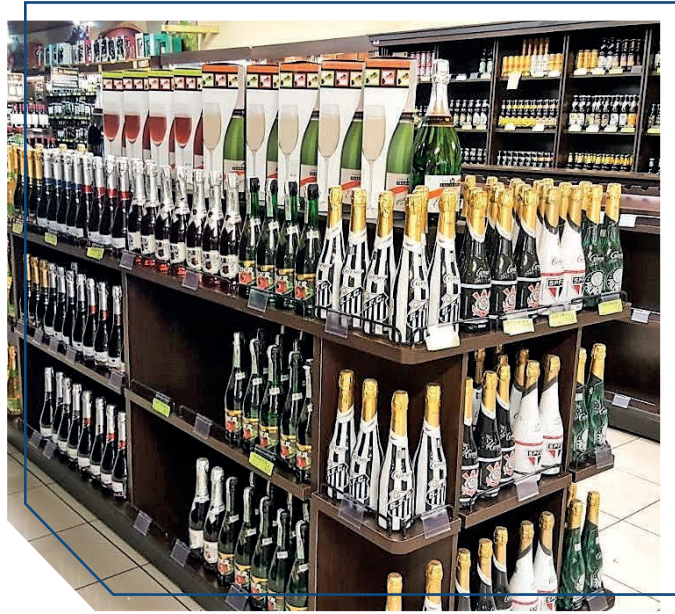

O SEU LUGAR. A SUA CASA !

LINHA HORTIFRÚTI

A linha Hortifrúti da A4 traz as melhores soluções em vascas laterais, centrais e complementares, com design arrojado em níveis específicos para frutas selecionadas.

LINHA CHURRASCO E EMBUTIDOS

A linha Churrasco e Embutidos da A4 é perfeita para reunir o mix de produtos para churrasco e embutidos ao lado do açougue de sua loja, tornando a experiência de compra mais prática e intuitiva.

LINHA ADEGA

A linha Adega da A4 traz adegas expositoras que vão garantir uma exposição diferenciada para sua loja. Elas são extremamente duráveis e com designs que esbanjam beleza.

PONTA DE GÔNDOLA

A linha Ponta de Gôndola da A4 alia qualidade inquestionável, beleza e durabilidade na exposição de seus produtos, garantindo o destaque que eles merecem em sua loja.