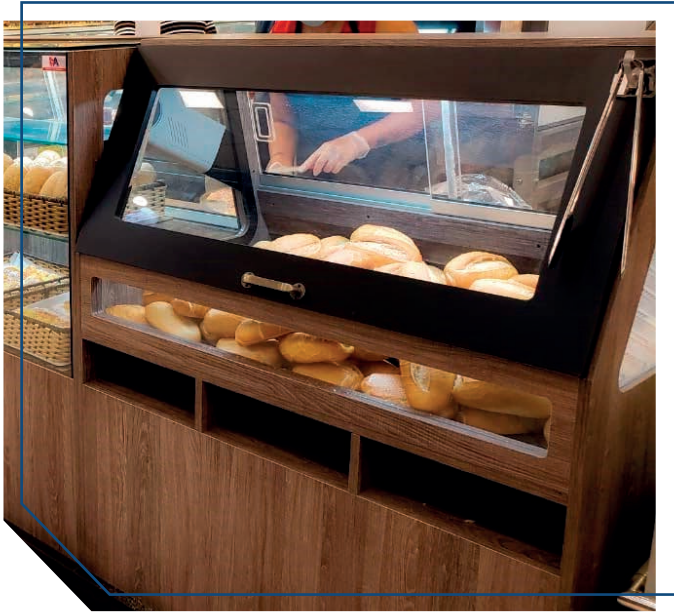

O SEU LUGAR. A SUA CASA !

LINHA HORTIFRÚTI

A linha Hortifrúti da A4 traz as melhores soluções em vascas laterais, centrais e complementares, com design arrojado em níveis específicos para frutas selecionadas.

LINHA PADARIA

A linha Padaria da A4 é especialmente projetada para aliar praticidade e conforto ao estilo autoserviço ou balcão. Produtos bem expostos garantem praticidade ao cliente, além de deixarem o espaço extremamente atrativo.

LINHA ADEGA

A linha Adega da A4 traz adegas expositoras que vão garantir uma exposição diferenciada para sua loja. Elas são extremamente duráveis e com designs que esbanjam beleza.

PONTA DE GÔNDOLA

A linha Ponta de Gôndola da A4 alia qualidade inquestionável, beleza e durabilidade na exposição de seus produtos, garantindo o destaque que eles merecem em sua loja.