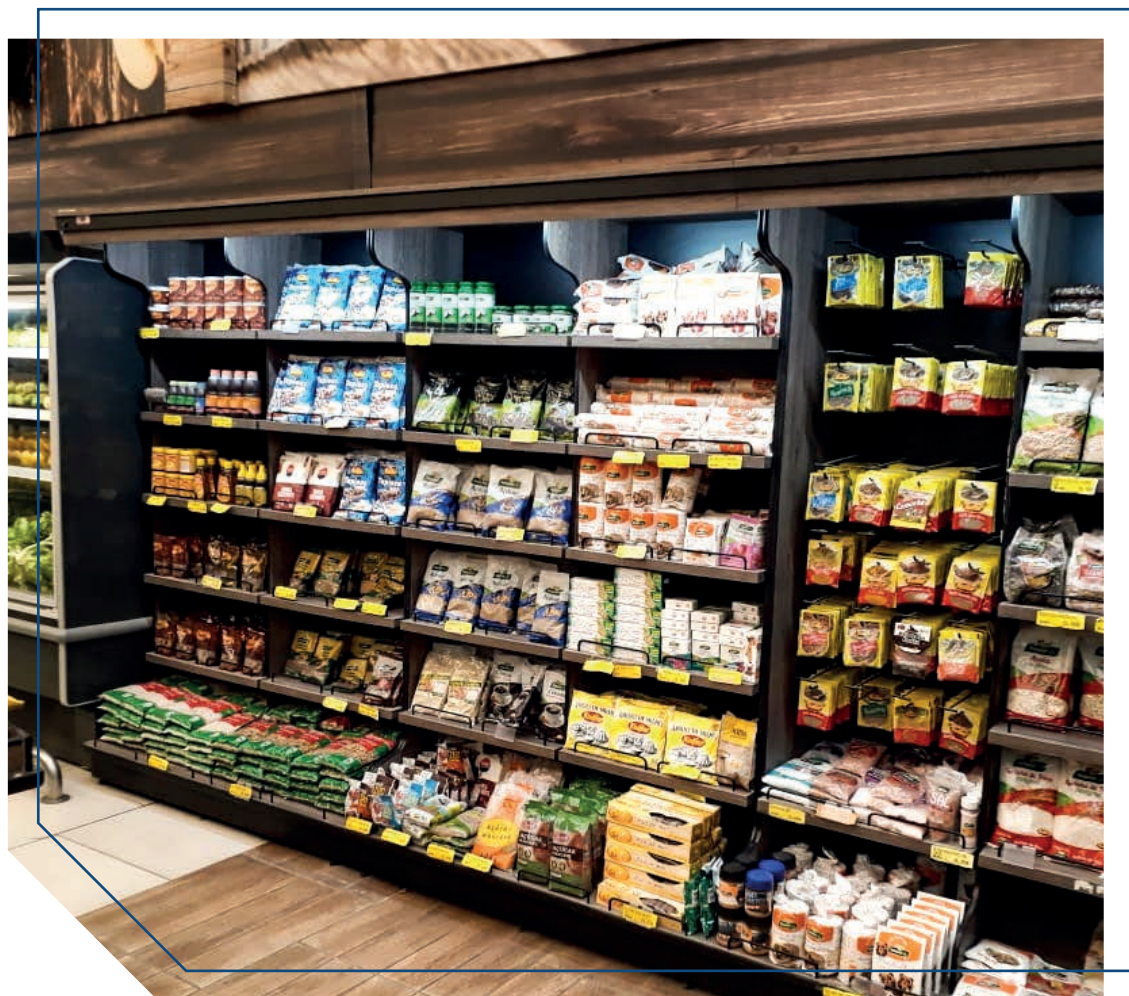

LINHA MERCEARIA E EMPÓRIO

A linha Merceria e Empório da A4 alia qualidade, robustez e um design que valoriza os produtos expostos. Proporcionando uma experiência de compra prática e agradável aos clientes.