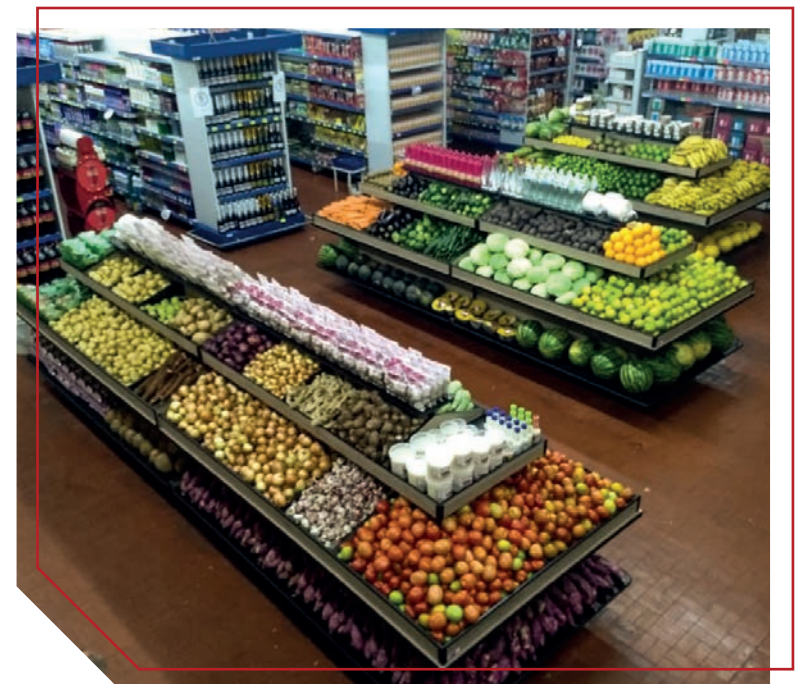

O SEU LUGAR. A SUA CASA !

LINHA HORTIFRÚTI

A linha Hortifrúti da A4 traz as melhores soluções em vascas laterais, centrais e complementares, com design arrojado em níveis específicos para frutas selecionadas.

LINHA PADARIA

A linha Padaria da A4 é especialmente projetada para aliar praticidade e conforto ao estilo autoserviço ou balcão. Produtos bem expostos garantem praticidade ao cliente, além de deixarem o espaço extremamente atrativo.

LINHA CHURRASCO E EMBUTIDOS

A linha Churrasco e Embutidos da A4 é perfeita para reunir o mix de produtos para churrasco e embutidos ao lado do açougue de sua loja, tornando a experiência de compra mais prática e intuitiva.